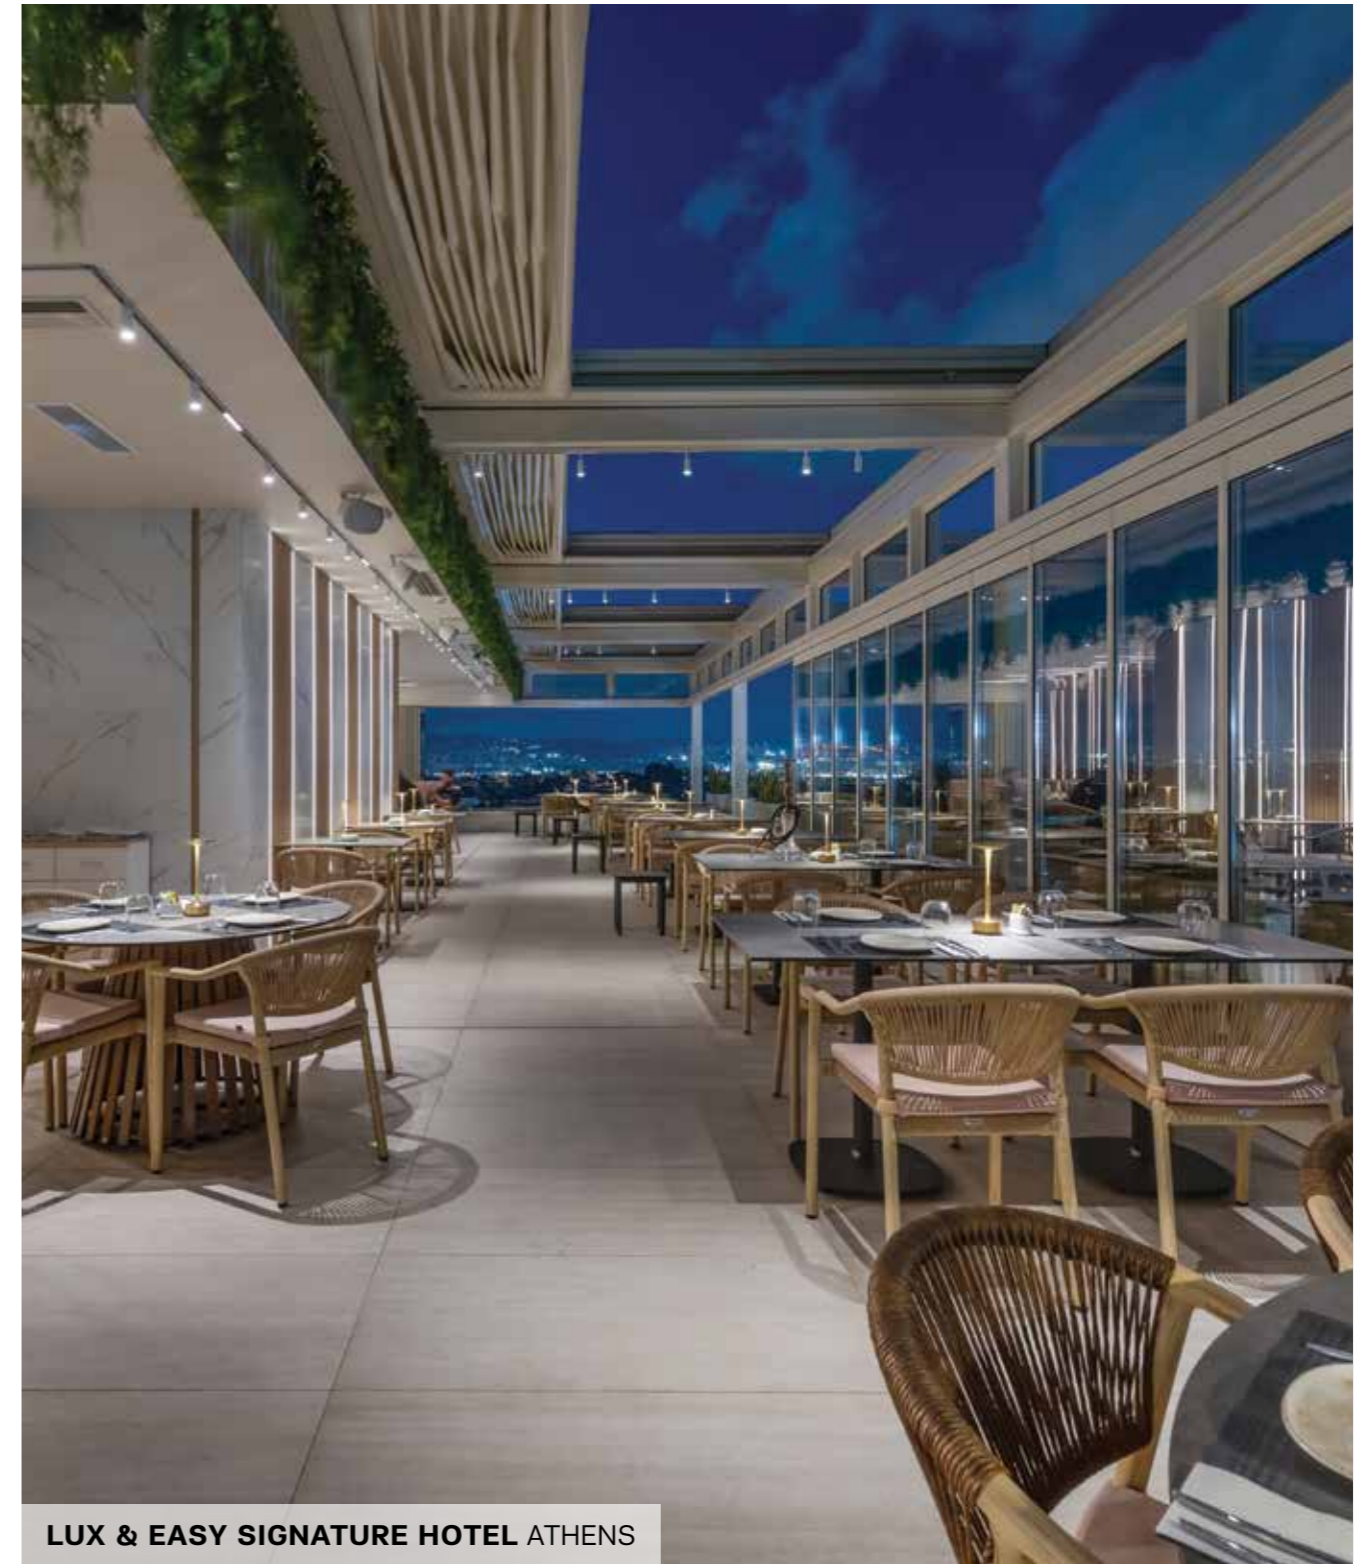

DC260W
56X60X85

O U T D O O R

LUX & EASY SIGNATURE HOTEL ATHENS

COFFEE SHOP **MAROON** CHALKIDIKI

O U T D O O R

O U T D O O R

BEACH BAR **ACHINOS** SKIATHOS

O U T D O O R